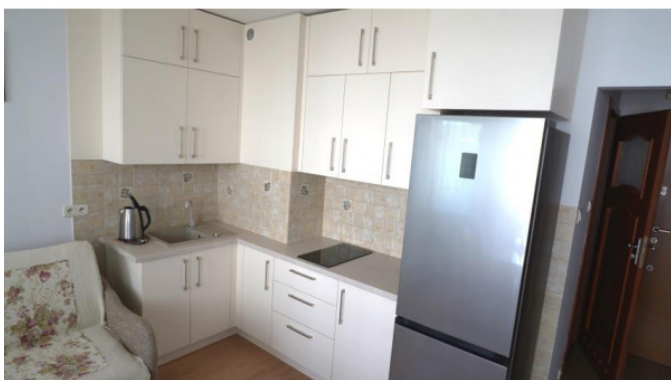

MIESZKANIE NA SPRZEDAŻ
KOŁOBRZESKI, KOŁOBRZEG, PORTOWA, SPACEROWA
24,65 m² - 435 000 PLN

Numer oferty: 24345

Typ transakcji	Sprzedaż	Cena	435 000 PLN
Powierzchnia	24.65 m²	Cena za m ²	17 647,06 PLN / m²
Liczba pokoi	1	Piętro	2/8
Typ podłogi	panele	Stolarka okienna	PCV
Typ budynku	apartamentowiec		