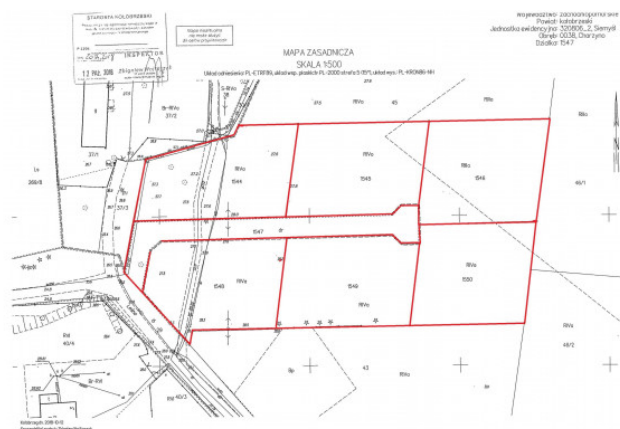

DZIAŁKA NA SPRZEDAŻ

KOŁOBRZESKI, KOŁOBRZEG, CHARZYNO

1 311 m² - 190 095 PLN

Numer oferty: 22013

Typ transakcji	Sprzedaż	Cena	190 095 PLN
Powierzchnia	1 311 m²	Cena za m ²	145 PLN / m²
Typ działki	budownictwo jednorodzinne		