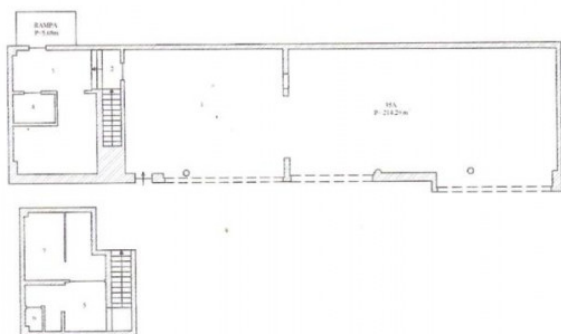

LOKAL NA WYNAJEM

KOŁOBRZESKI, KOŁOBRZEG, CENTRUM

214,29 m² - 19 286 PLN

Numer oferty: 24342

Typ transakcji	Wynajem	Cena	19 286 PLN
Powierzchnia	214.29 m²	Cena za m ²	90 PLN / m²
Piętro	parter	Miejsca parkingowe	przy ulicy
Typ lokalu	handel i usługi/lokal handlowy	Przeznaczenie	handel i usługi/lokal handlowy
Stan	dobry		